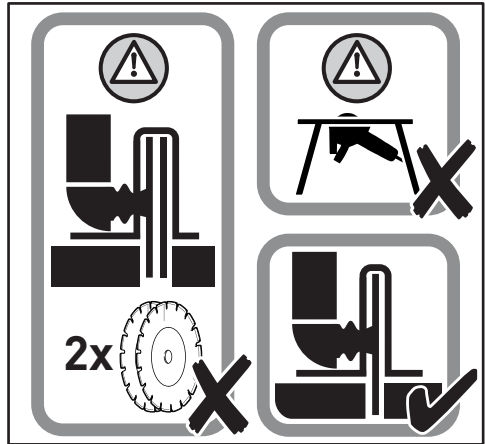

5017000

wolfcraft®

wolfcraft GmbH
Wolffstraße 1
56746 Kempenich
Germany
www.wolfcraft.com

143005017