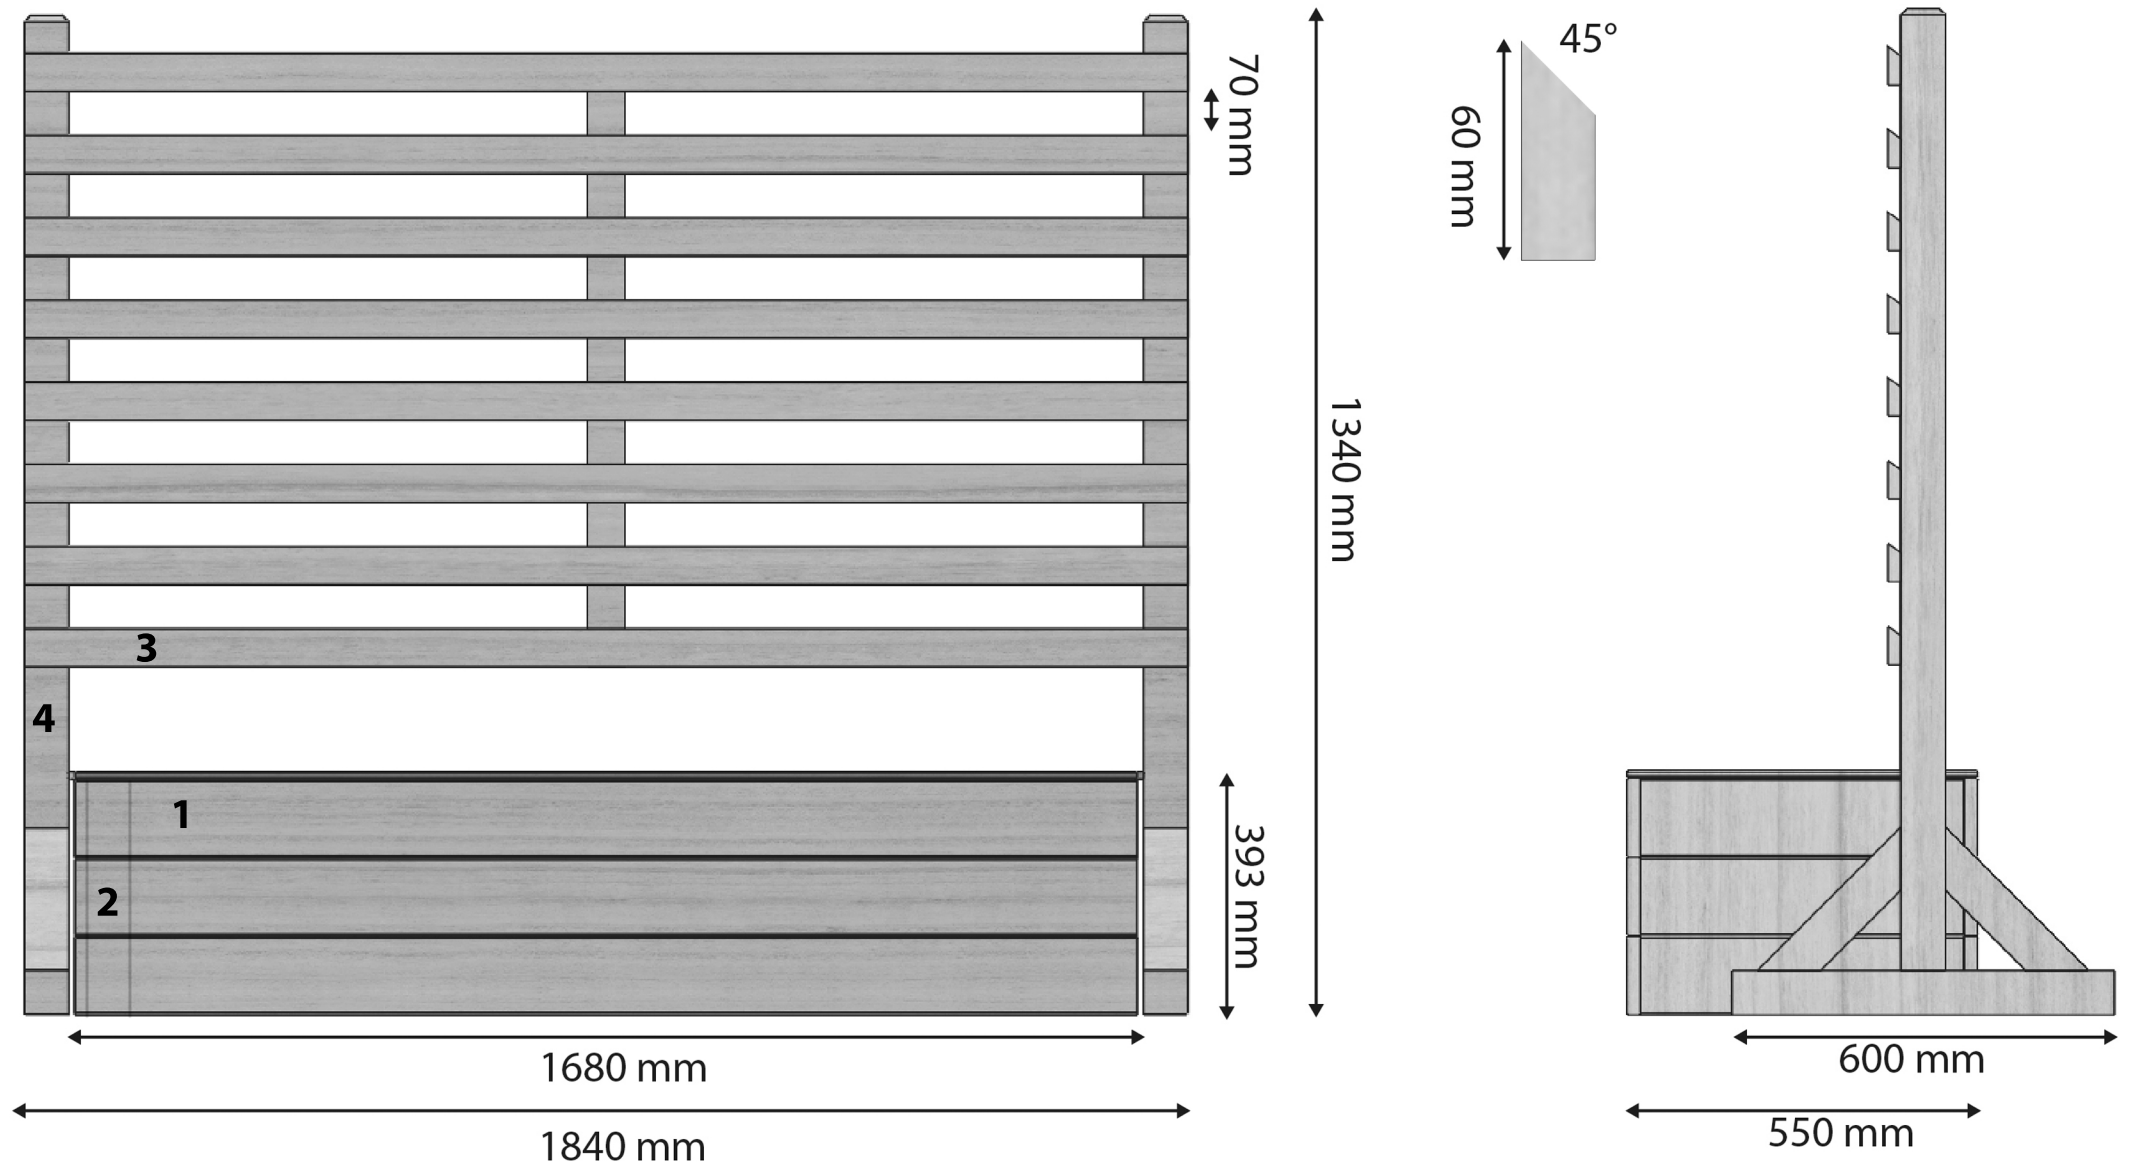

## Wasserspielwand

	Bezeichnung	Material
1	Terassendiele	Douglasie
2	Kantholz	Fichte/Tanne
3	Rhombusleiste	Fichte
4	Pfosten	Kiefer