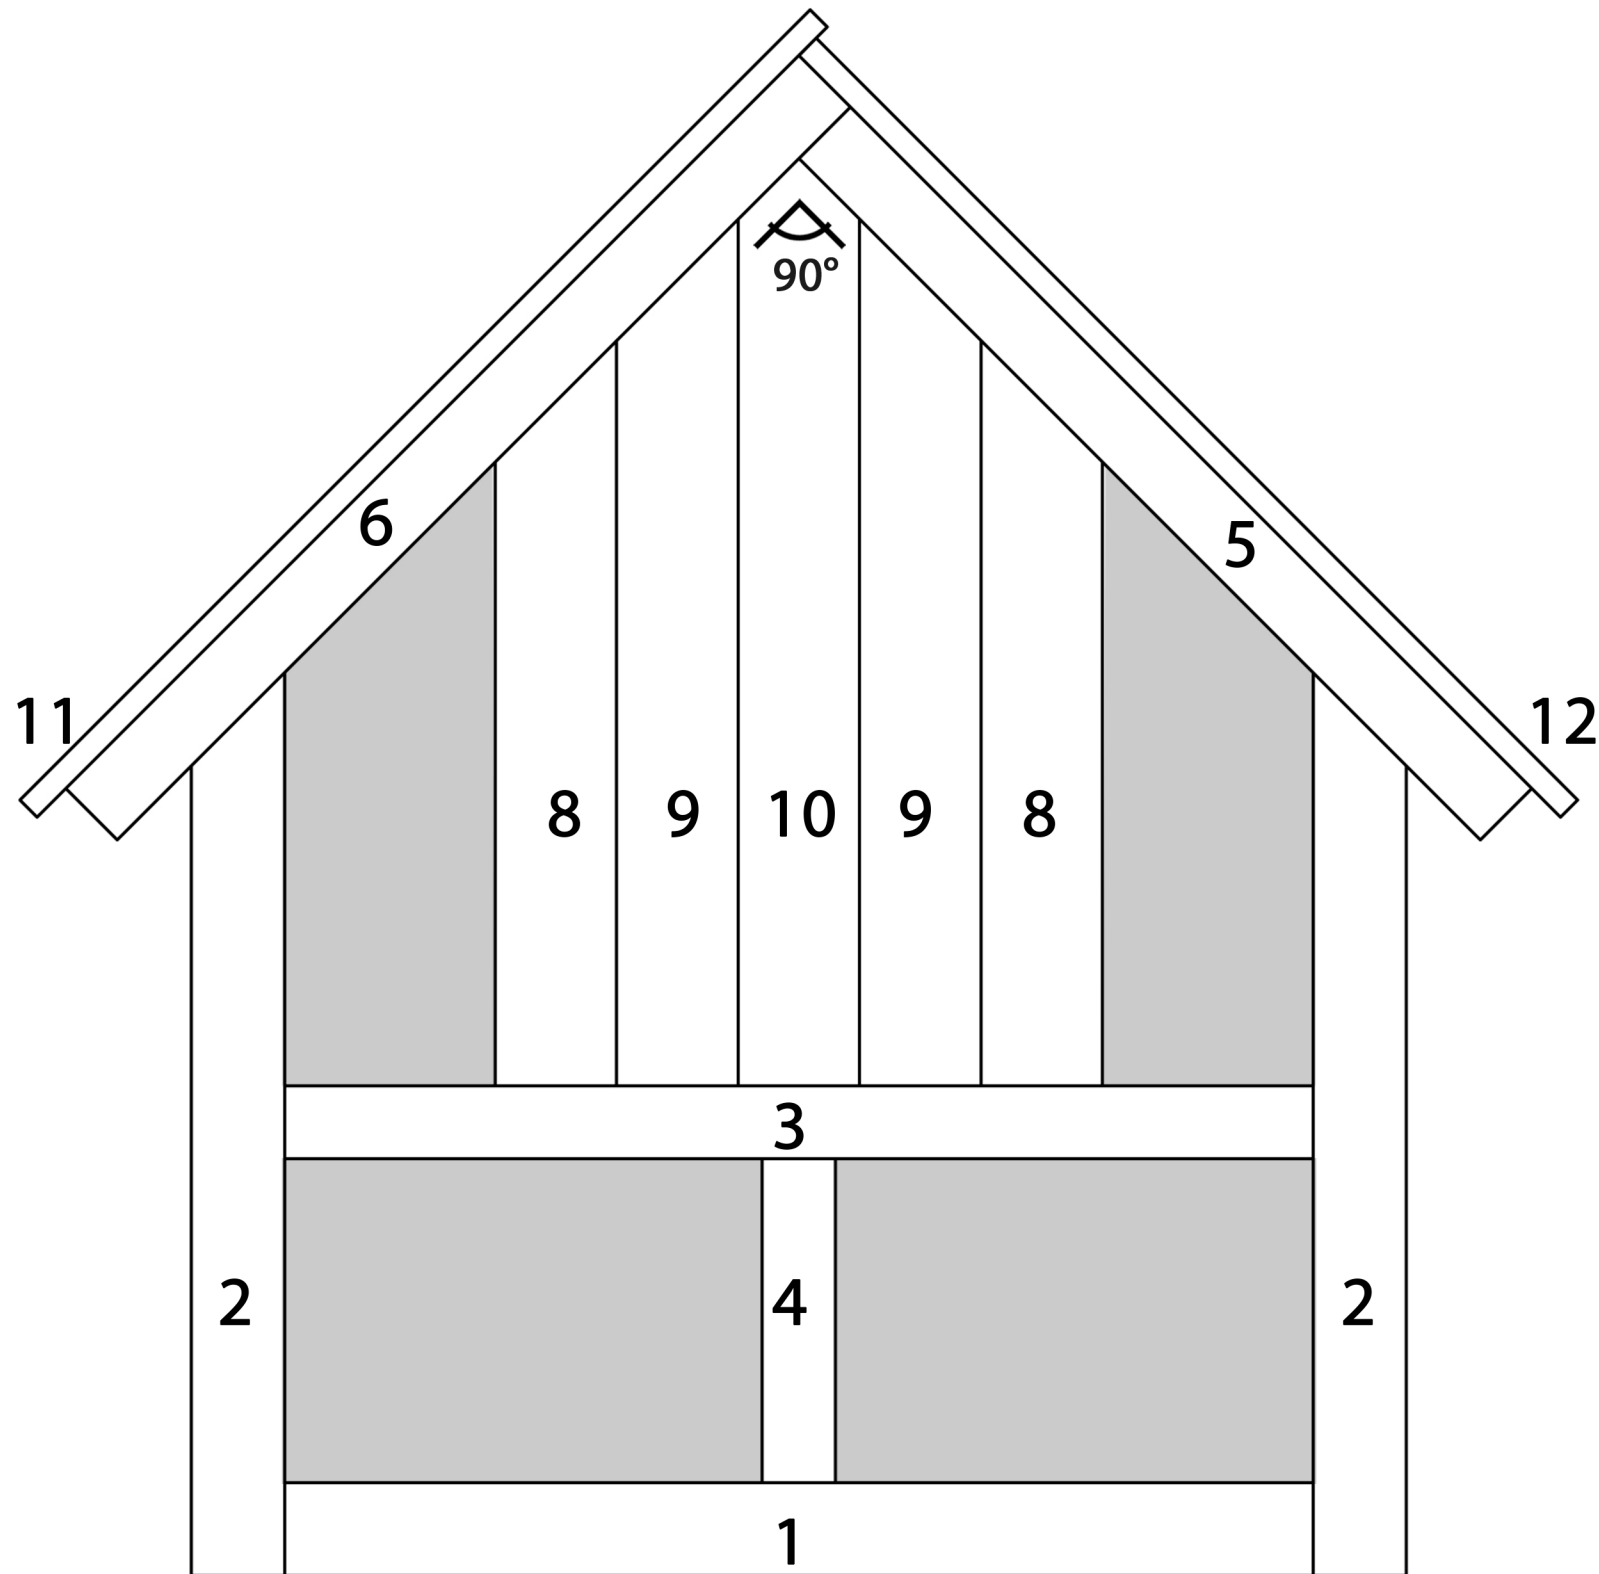

wolcraft®

Insektenhotel

| | Bezeichnung | Anzahl | Maße in mm | Material | |
|----|-----------------------|--------|------------|-----------------------|---|
| 1 | Boden | 1 | 254x100x23 | Kiefernholz | |
| 2 | Seitenwände | 2 | 223x100x23 | Kiefernholz | |
| 7 | Rückwand | 1 | 350x300x18 | Leimholzplatte Kiefer | |
| 3 | Innere Decke | 1 | 254x100x18 | Leimholzplatte Kiefer | |
| 4 | Innere Wand | 1 | 80x100x18 | Leimholzplatte Kiefer | |
| 5 | Dachbrett rechts | 1 | 238x140x18 | Leimholzplatte Kiefer | |
| 6 | Dachbrett links | 1 | 256x140x18 | Leimholzplatte Kiefer | |
| 12 | Schieferplatte rechts | 1 | 266x150x6 | Naturschiefer | |
| 11 | Schieferplatte links | 1 | 276x150x6 | Naturschiefer | |
| 8 | Buchenholzeinsatz | 2 | 184x100x30 | Buchenholz | |
| 9 | Buchenholzeinsatz | 2 | 214x100x30 | Buchenholz | |
| 10 | Buchenholzeinsatz | 1 | 229x100x30 | Buchenholz | |
| | Hartholzröhren | ca.40 | 100 lang | Hartholz | Genauere Anzahl abhängig vom Durchmesser der Röhren |
| | Schilfröhren | ca.150 | 100 lang | Schilf | |
| | Bambusröhren | ca.100 | 100 lang | Bambusröhren | |