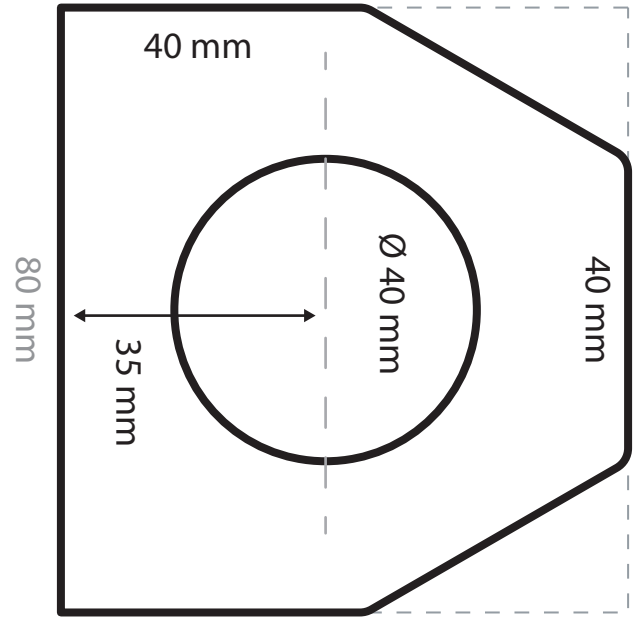

wolcraft®

290 r

r: 119 mm

mm