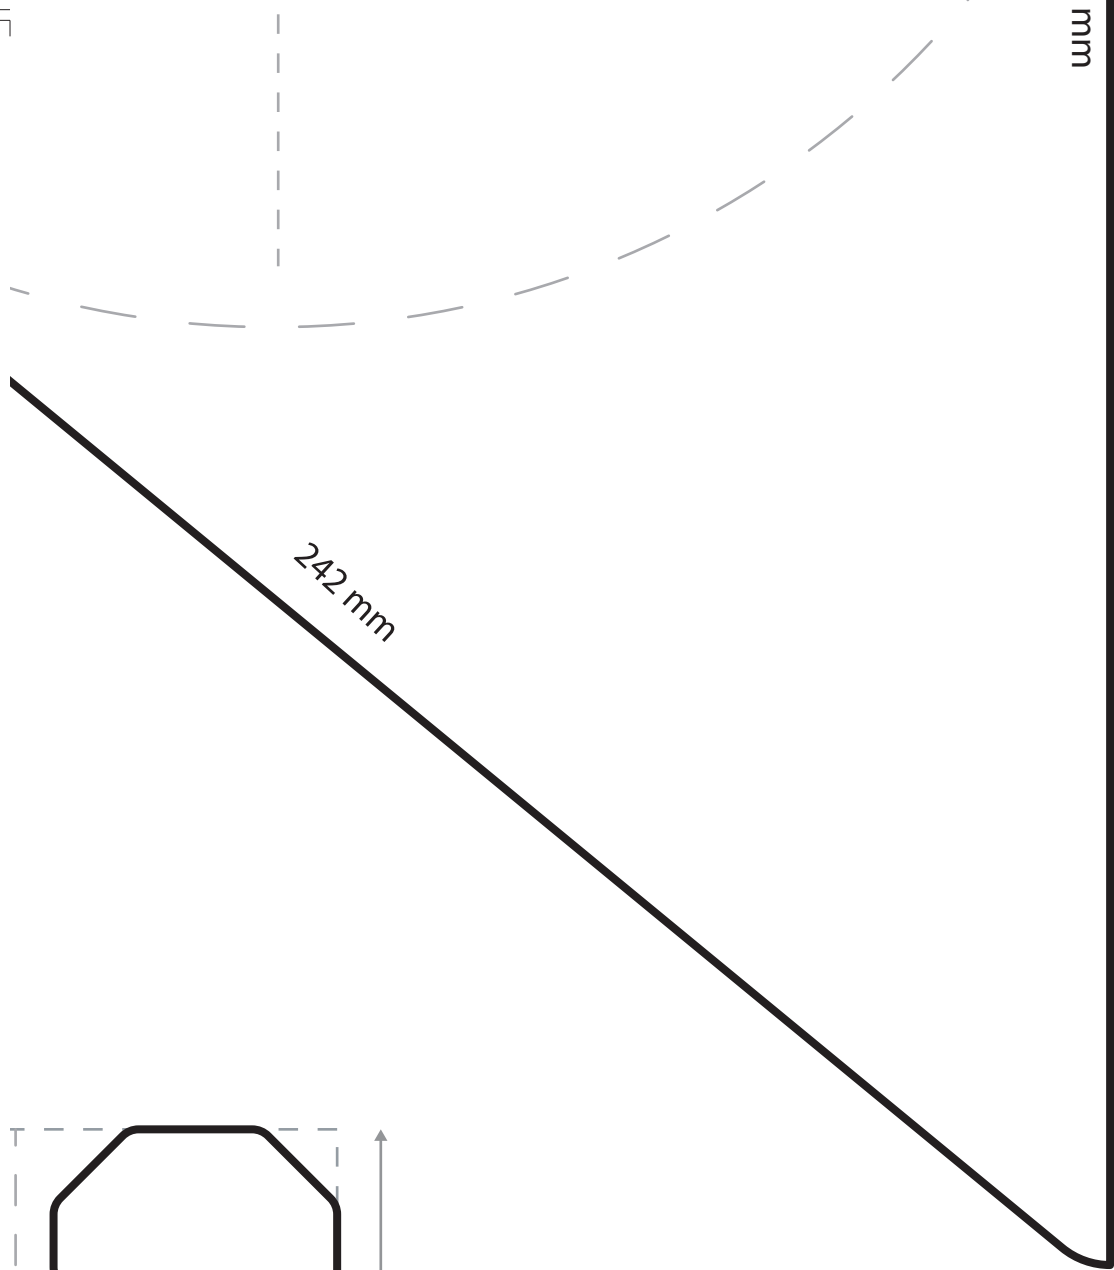

wolcraft®

290 r

r: 119 mm

mm