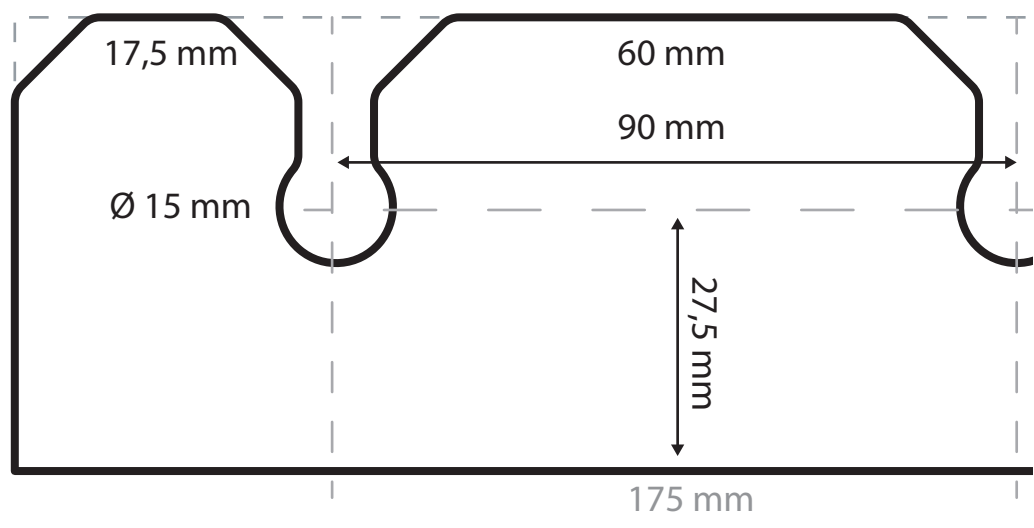

wolcraft®

290 r

r: 119 mm

mm