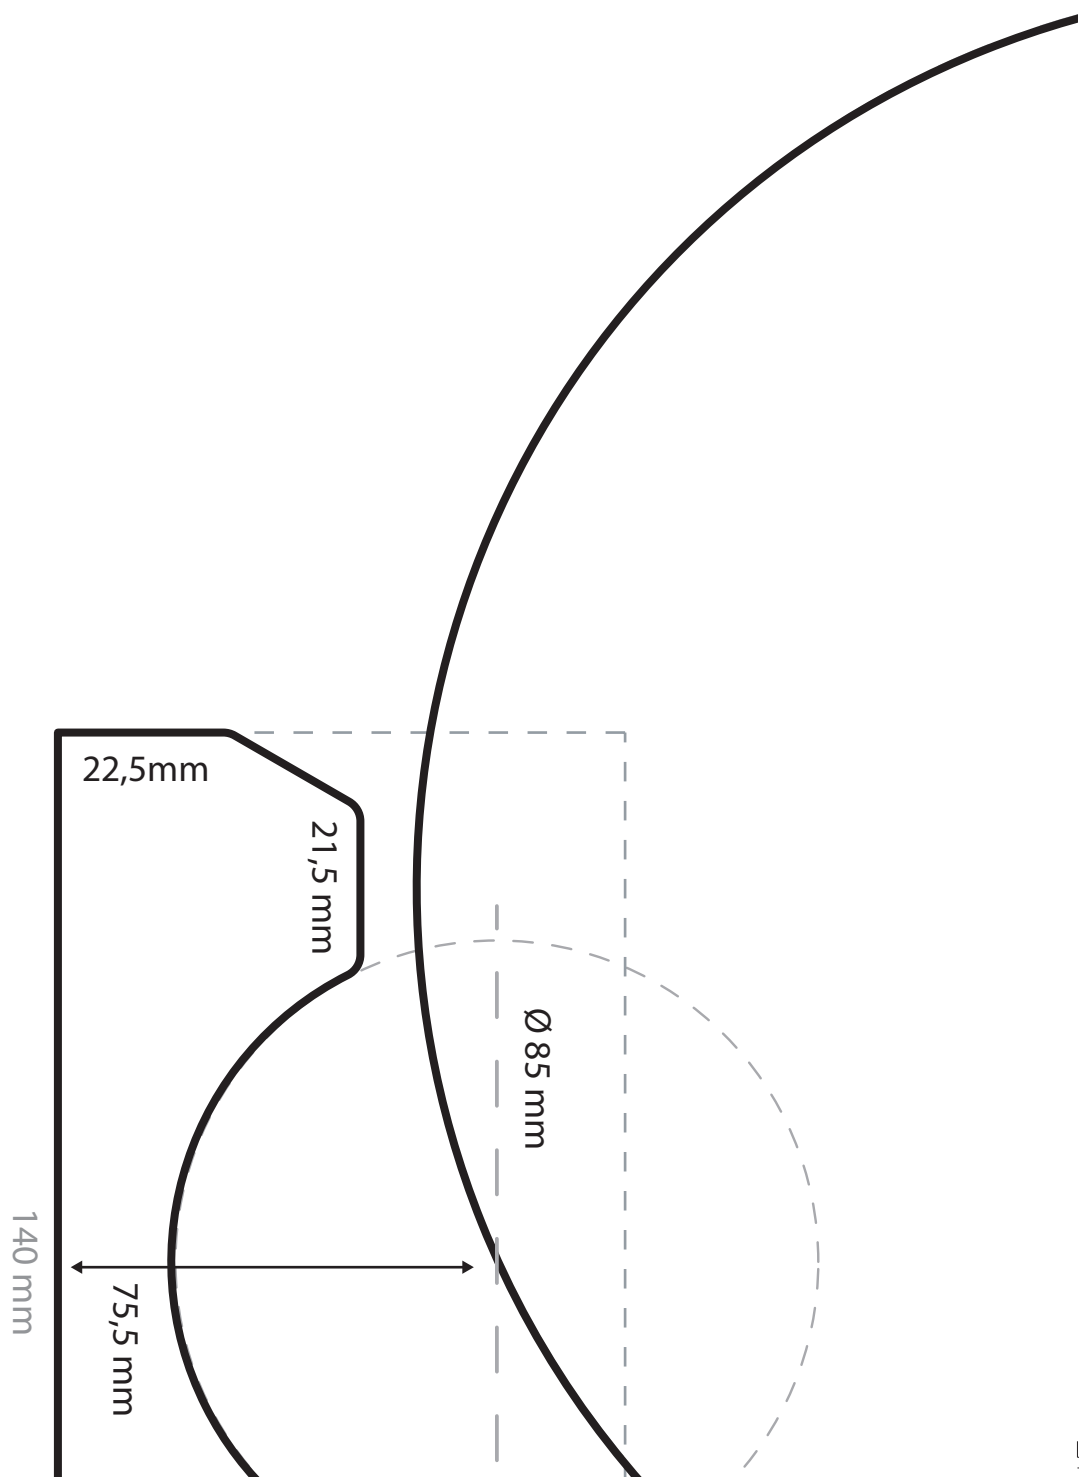

wolcraft®

290 r

r: 119 mm

mm